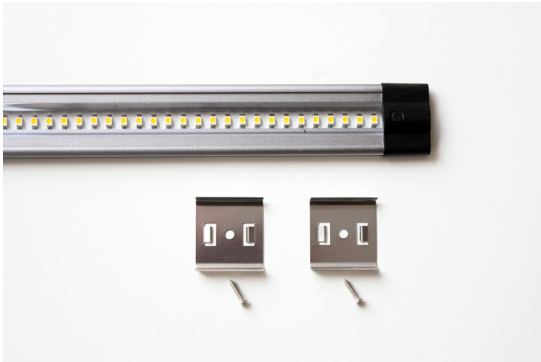

#### LED - Leuchte mit Flexarm

- \_ gleichmäßige Ausleuchtung durch 520 mm breiten Lampenkörper
- \_ keine Blendungen durch die gebündelten Linsen der LEDs
- \_ mit 300 mm Flexarm und 270 mm festem Rohr
- \_ LED Farbton: Neutralweiß (3900K)
- \_ erhältlich in Eiche hell, Eiche dunkel + Schwarz

#### LED - Leuchte mit Klemmhalter

- \_ gleichmäßige Ausleuchtung durch 520 mm breiten Lampenkörper
- \_ keine Blendungen durch die gebündelten Linsen der LEDs
- \_ Klemme: max. Öffnung 20 mm
- \_ LED Farbton: Neutralweiß (3900K)
- \_ erhältlich in Eiche hell, Eiche dunkel + Schwarz

#### LED - Leuchte mit kurzem Flexarm

- \_ gleichmäßige Ausleuchtung durch 520 mm breiten Lampenkörper
- \_ keine Blendungen durch die gebündelten Linsen der LEDs
- \_ mit 320 mm Flexarm
- \_ LED Farbton: Neutralweiß (3900K)
- \_ erhältlich in Eiche hell, Eiche dunkel

#### LED - Pedalbeleuchtung

- \_ LED-Lichtleiste mit Aluminiumgehäuse
- \_ LED Farbton: Warmweiß, 3000 K
- \_ Maße: 150 / 300 / 600 / 1000 x 30 x 9 mm
- \_ inkl. Halterungen
- \_ es können mehrere Leuchten hintereinander gesteckt werden
- \_ Netzteil + Schalter muß separat bestellt werden