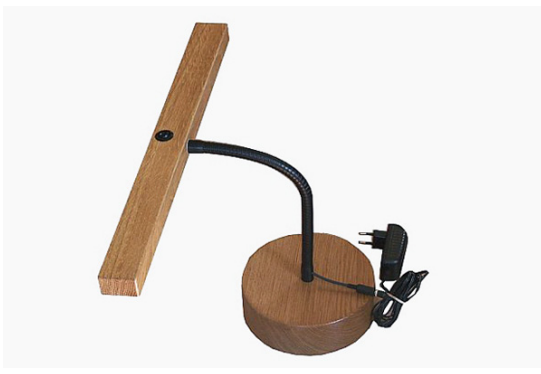

Möglichkeiten der Beleuchtung  
des Orgelspieltisches

orgelzubehoer.de

#### **LED - Leuchte mit Flexarm**

- \_ gleichmäßige Ausleuchtung durch 520 mm breiten Lampenkörper
- \_ keine Blendungen durch die gebündelten Linsen der LEDs
- \_ mit 300 mm Flexarm und 270 mm festem Rohr
- \_ LED Farbton: Neutralweiß (3900K)
- \_ erhältlich in Eiche hell, Eiche dunkel + Schwarz

#### **LED - Leuchte mit Klemmhalter**

- \_ gleichmäßige Ausleuchtung durch 520 mm breiten Lampenkörper
- \_ keine Blendungen durch die gebündelten Linsen der LEDs
- \_ Klemme: max. Öffnung 20 mm
- \_ LED Farbton: Neutralweiß (3900K)
- \_ erhältlich in Eiche hell, Eiche dunkel + Schwarz

#### **LED - Leuchte mit kurzem Flexarm**

- \_ gleichmäßige Ausleuchtung durch 520 mm breiten Lampenkörper
- \_ keine Blendungen durch die gebündelten Linsen der LEDs
- \_ mit 320 mm Flexarm
- \_ LED Farbton: Neutralweiß (3900K)
- \_ erhältlich in Eiche hell, Eiche dunkel