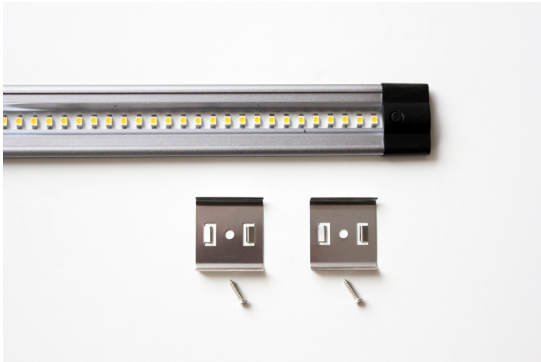

#### **LED - Leuchte mit Flexarm**

- \_ gleichmäßige Ausleuchtung durch 520 mm breiten Lampenkörper
- \_ keine Blendungen durch die gebündelten Linsen der LEDs
- \_ mit 300 mm Flexarm und 270 mm festem Rohr
- \_ LED Farbton: Neutralweiß (3900K)
- \_ erhältlich in Eiche hell, Eiche dunkel + Schwarz

#### **LED - Leuchte mit Klemmhalter**

- \_ gleichmäßige Ausleuchtung durch 520 mm breiten Lampenkörper
- \_ keine Blendungen durch die gebündelten Linsen der LEDs
- \_ Klemme: max. Öffnung 20 mm
- \_ LED Farbton: Neutralweiß (3900K)
- \_ erhältlich in Eiche hell, Eiche dunkel + Schwarz

#### **LED - Leuchte mit kurzem Flexarm**

- \_ gleichmäßige Ausleuchtung durch 520 mm breiten Lampenkörper
- \_ keine Blendungen durch die gebündelten Linsen der LEDs
- \_ mit 320 mm Flexarm
- \_ LED Farbton: Neutralweiß (3900K)
- \_ erhältlich in Eiche hell, Eiche dunkel

#### LED - Pedalbeleuchtung

- \_ LED-Lichtleiste mit Aluminiumgehäuse
- \_ LED Farbton: Warmweiß, 3000 K
- \_ Maße: 150 / 300 / 600 / 1000 x 30 x 9 mm
- \_ inkl. Halterungen
- \_ es können mehrere Leuchten hintereinander gesteckt werden
- \_ Netzteil + Schalter muß separat bestellt werden