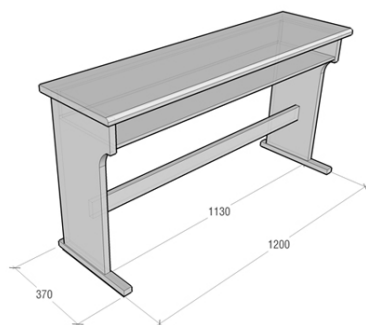

Orgelbänke
mit und ohne Höhenverstellung

orgelzubehoer.de

Orgelbank mit Höhenverstellung

- _ Fertigung in unserer hauseigenen Schreinerei
- _ sehr hochwertige und stabile Ausführung
- _ alle stark beanspruchten Teile sind in Massivholz ausgeführt
- _ mit integriertem Notenfach
- _ 2 Größen verfügbar: 1420 x 360 mm (B x T) Innenmaß 1245 mm
1500 x 360 mm (B x T) Innenmaß 1330 mm
- _ Höhenverstellung: 560 bis 760 mm
- _ erhältlich in Eiche natur + Eiche dunkel

Orgelbank mit Höhenverstellung + Infrarotheizung

- _ Ausführung wie oben aber mit Infrarotheizung (unter Notenfach)
- _ Länge der Heizung: 800 mm
- _ Leistung 400W / 230V
- _ 1500 mm Anschlußkabel mit Stecker
- _ der auf dem Foto gezeigte Wärmeparavent ist nicht im Preis enthalten
- _ ein Wärmeparavent ist als optimale Ergänzung ebenfalls bei uns erhältlich

Orgelbank ohne Höhenverstellung

- _ Fertigung in unserer hauseigenen Schreinerei
- _ sehr hochwertige und stabile Ausführung
- _ alle stark beanspruchten Teile sind in Massivholz ausgeführt
- _ mit integriertem Notenfach
- _ 2 Größen: 1420 x 360 x 630 mm (B x T x H) Innenmaß 1245 mm
1500 x 360 x 630 mm (B x T x H) Innenmaß 1330 mm
- _ erhältlich in Eiche natur + Eiche dunkel

Orgelbank mit geschwungenen Seiten + Höhenverstellung

- _ Fertigung in unserer hauseigenen Schreinerei
- _ sehr hochwertige und stabile Ausführung
- _ alle stark beanspruchten Teile sind in Massivholz ausgeführt
- _ mit integriertem Notenfach
- _ 2 Größen verfügbar: 1420 x 360 mm (B x T) Innenmaß 1245 mm
1500 x 360 mm (B x T) Innenmaß 1330 mm
- _ Höhenverstellung: 560 bis 760 mm
- _ erhältlich in Eiche natur + Eiche dunkel